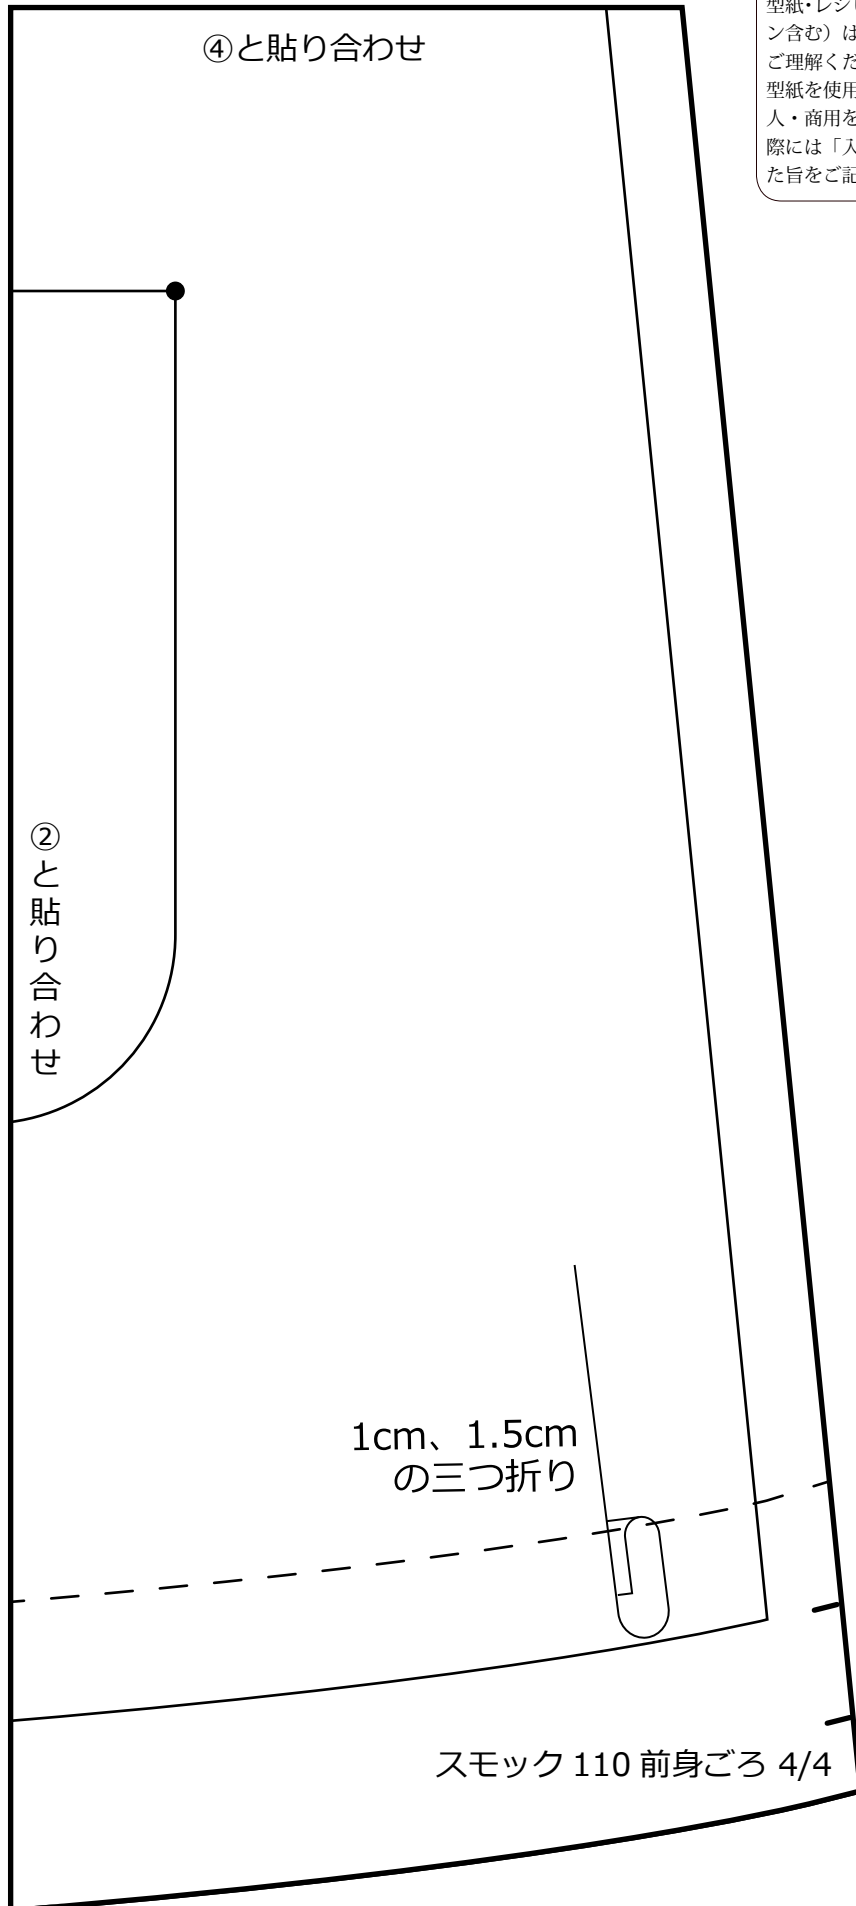

ご注意

型紙・レシピの複製、売買、転売（オークション含む）は禁止です。
ご理解くださいますようお願い致します。
型紙を使用して制作された作品の販売は、個人・商用を問わず許可しております。販売の際には「入準コム&咲牛印」の型紙を使用した旨をご記載ください。

5cm