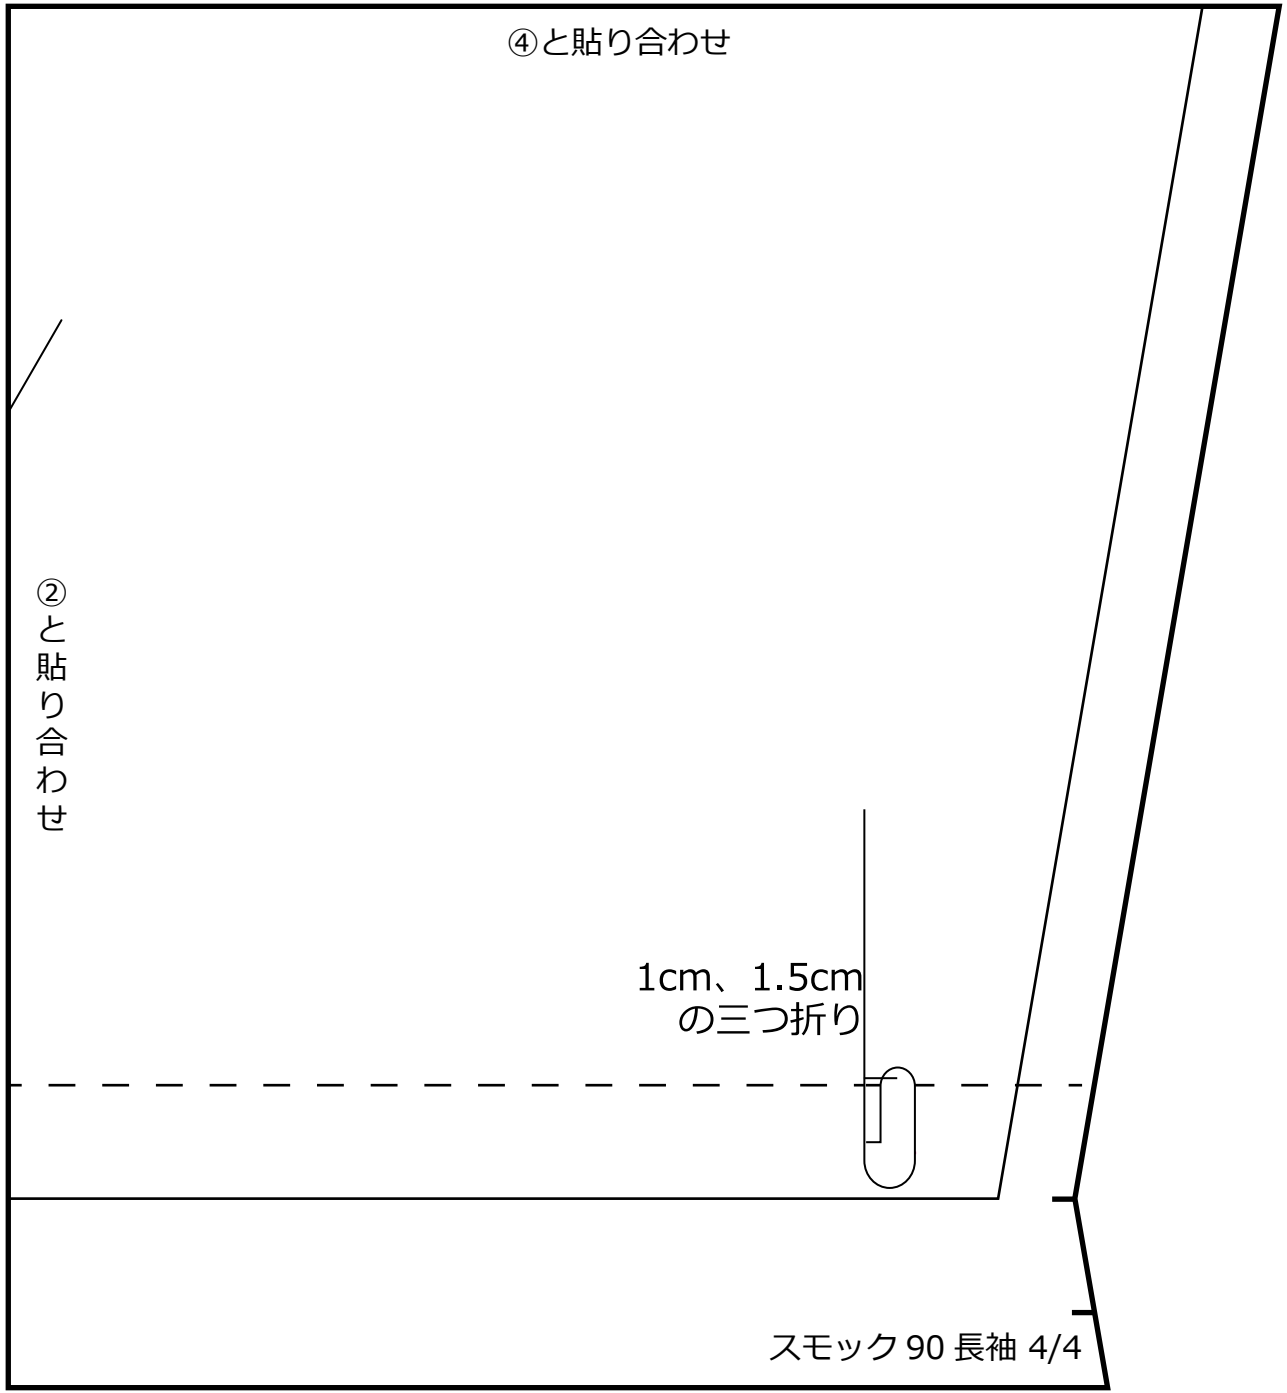

④と貼り合わせ

②と貼り合わせ

1cm、1.5cm
の三つ折り

スモック 90 長袖 4/4