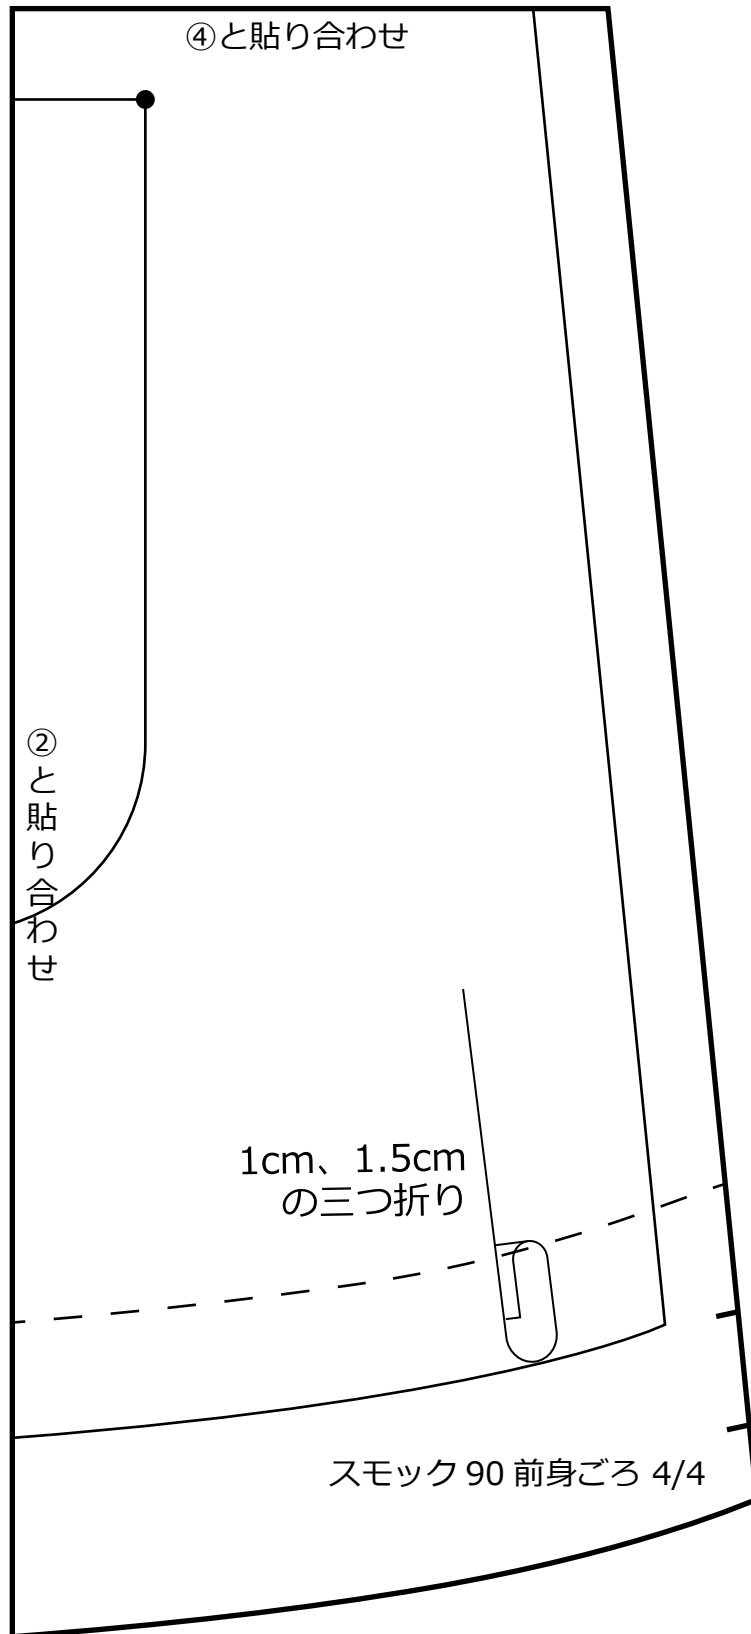

ご注意

型紙・レシピの複製、売買、転売（オークション含む）は禁止です。

ご理解くださいますようお願い致します。
型紙を使用して制作された作品の販売は、個人・商用を問わず許可しております。販売の際には「入準コム&咲牛印」の型紙を使用した旨をご記載ください。

5cm