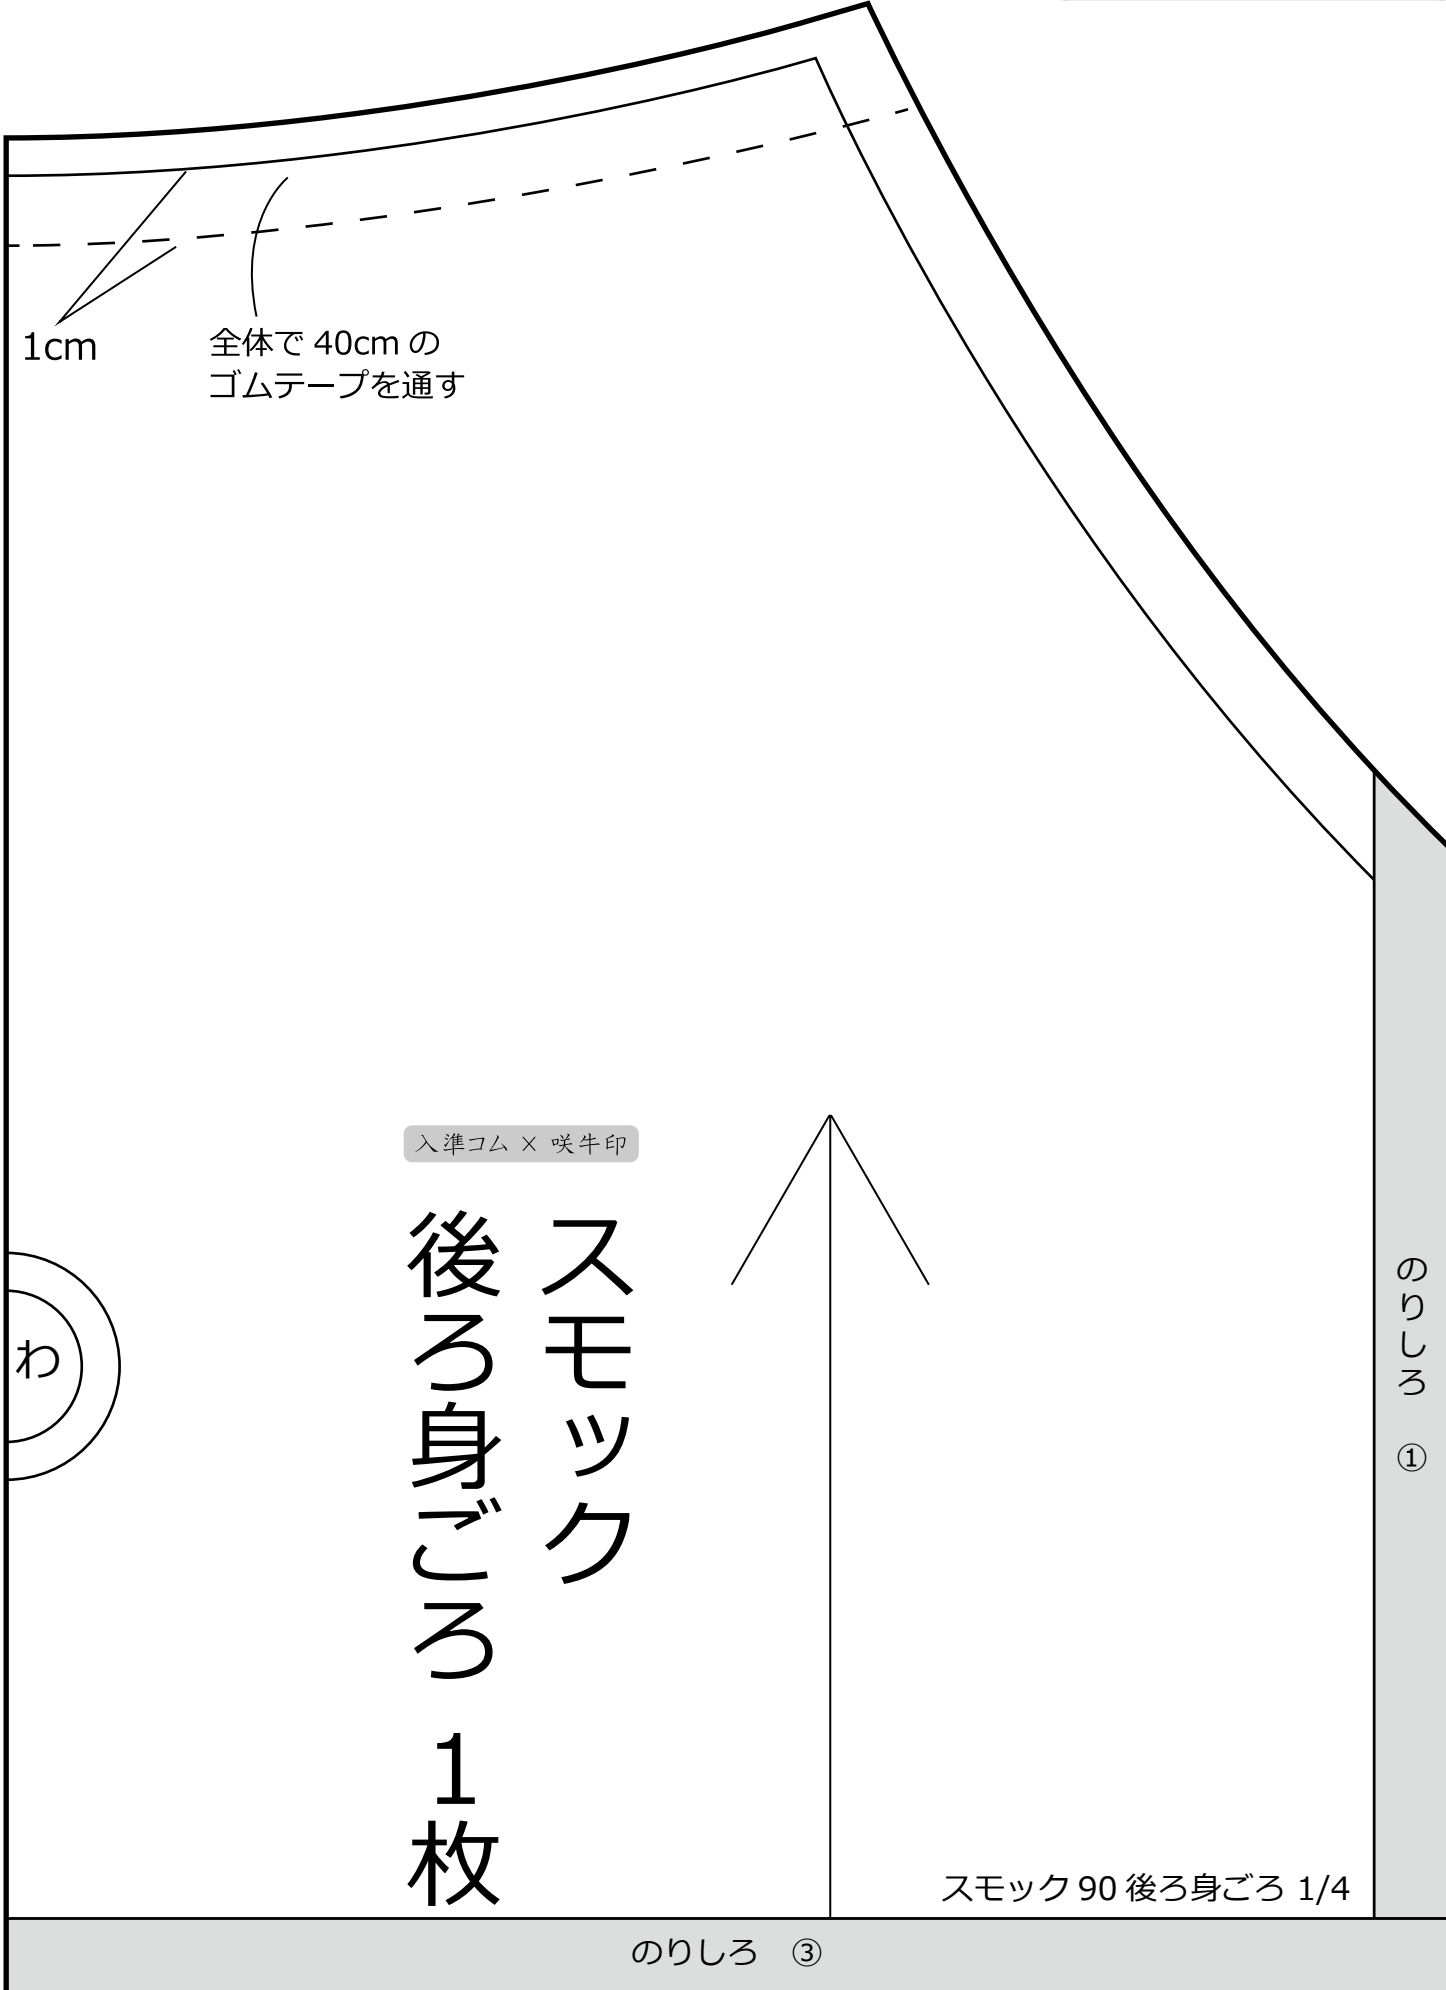

5cm

1cm

全体で 40cm の  
ゴムテープを通す

入準コム × 咲牛印

後ろ身ごろ  
1枚

スモック

のりしろ  
①

スモック 90 後ろ身ごろ 1/4